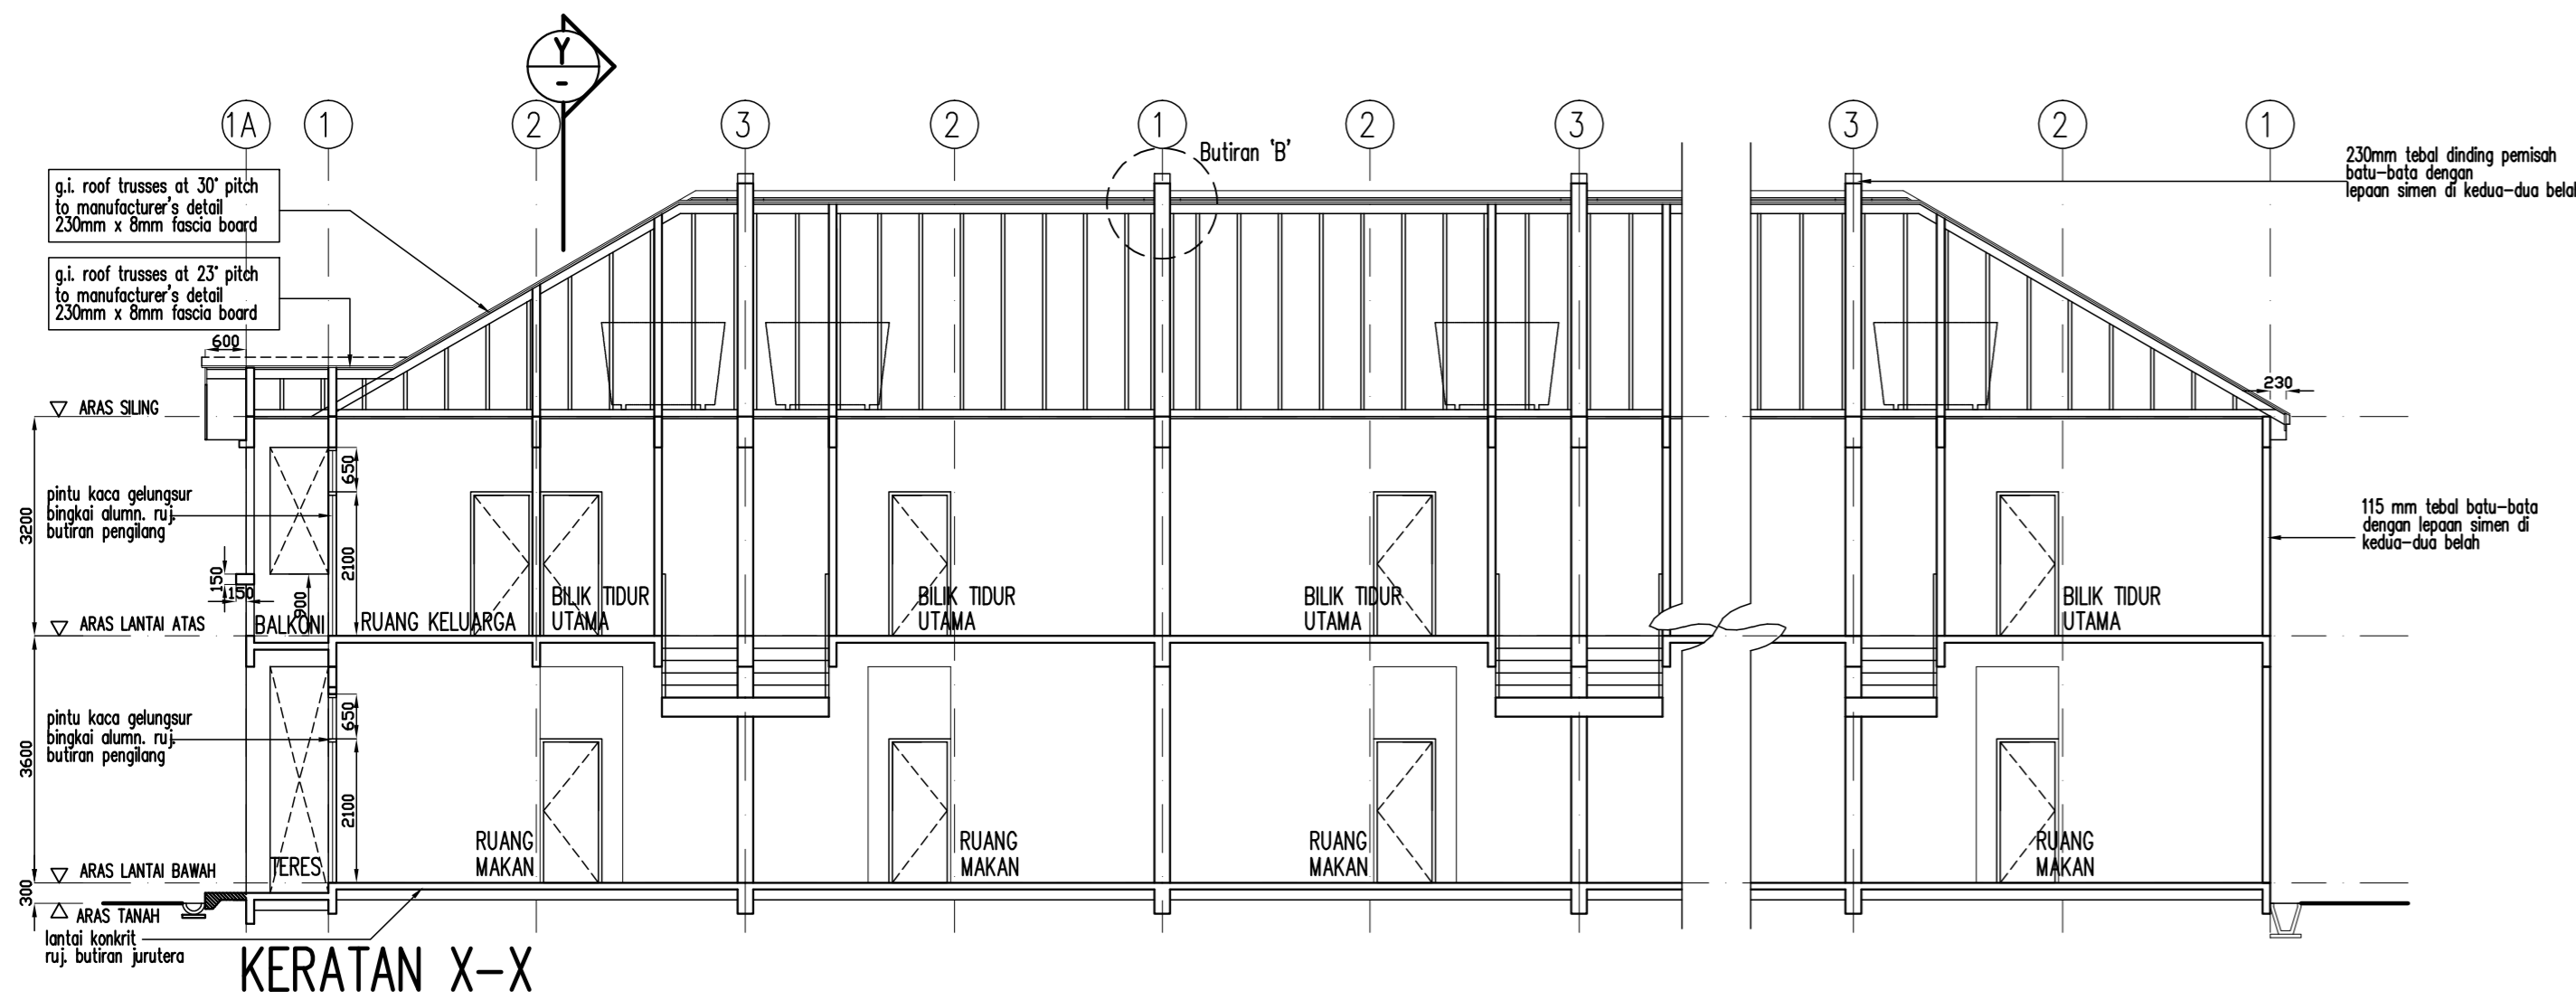

PELAN BUMBUNG

PENYERAHAN KEPERLUAN RUANG CAHAYA & PENGUDARAAN SEMULAJADI

NO.	LOCATION	FLOOR AREA	VENTILATION PROVIDED	
			10% + 5%	10% + 5%
TINGKAT BAWAH				
1	RUANG TAMU, RUANG MAKAN & DAPUR	55.31 sq.m	5.53 sq.m + 2.76 sq.m	12.51 sq.m + 3.06 sq.m
2	BILIK TIDUR 4	13.12 sq.m	1.31 sq.m + 0.66 sq.m	2.04 sq.m + 0.86 sq.m
3	BILIK AIR 3	2.35 sq.m	0.23 sq.m (min)	0.72 sq.m (min)
TINGKAT ATAS				
4	RUANG KELUARGA	17.06 sq.m	1.70 sq.m + 0.85 sq.m	2.04 sq.m + 0.86 sq.m
5	BILIK TIDUR UTAMA	22.27 sq.m	2.22 sq.m + 1.11 sq.m	9.00 sq.m + 2.54 sq.m
6	BILIK TIDUR 2	17.15 sq.m	1.71 sq.m + 0.86 sq.m	2.04 sq.m + 0.86 sq.m
7	BILIK TIDUR 3	13.10 sq.m	1.31 sq.m + 0.66 sq.m	2.04 sq.m + 0.86 sq.m
8	BILIK AIR UTAMA	5.64 sq.m	0.56 sq.m (min)	0.72 sq.m (min)
9	BILIK AIR 2	4.18 sq.m	0.41 sq.m (min)	0.72 sq.m (min)

BUTIRAN 'B'
PERINCIAN DINDING PEMISAH
SCALE : 1 : 25

KERATAN X-X

PANDANGAN HADAPAN

PANDANGAN BELAKANG

NOTA

TANDATANGAN PEMILIK TANAH & BANGUNAN:

NAMA : Dato' Dr Khor Eng Chuen (Pangarah Urusan)
 I/C NO : 640813-02-5615
 ALAMAT : ECK Development Sdn Bhd
 1140, Lorong Bellis 2A / 1,
 Taman Tunjika Putra,
 09000 Kulim, Kedah Darul Aman.
 TEL : 04-4950541 / 4914316 FAX : 04-4953794

ARKITEK
 SAYA MEMPERKULU BAHAWA DETAIL-DETAL DALAM PELAN-PELAN ADALAH MENURUT KEHENDAK-KEHENDAK UNDANG-UNDANG KECI, BANGUNAN SERAGAM 1984 DAN SAYA SETUJU TERMA TANGGUNGJAWAB PENJAH DENGAN SEMAJMURNYA.

UNTUK : TETUAN E.C.K DEVELOPMENT SDN. BHD.

LUKISAN RUMAH TERES 2 TINGKAT
 PELAN BUMBUNG
 PANDANGAN HADAPAN & BELAKANG
 KERATAN X - X

DILUKIS	WAN
DISEMAK	
TARIKH	SEPT 2015
SEKIL	1 : 100

RUJUKAN LA/KD/05-15A/AMD-1