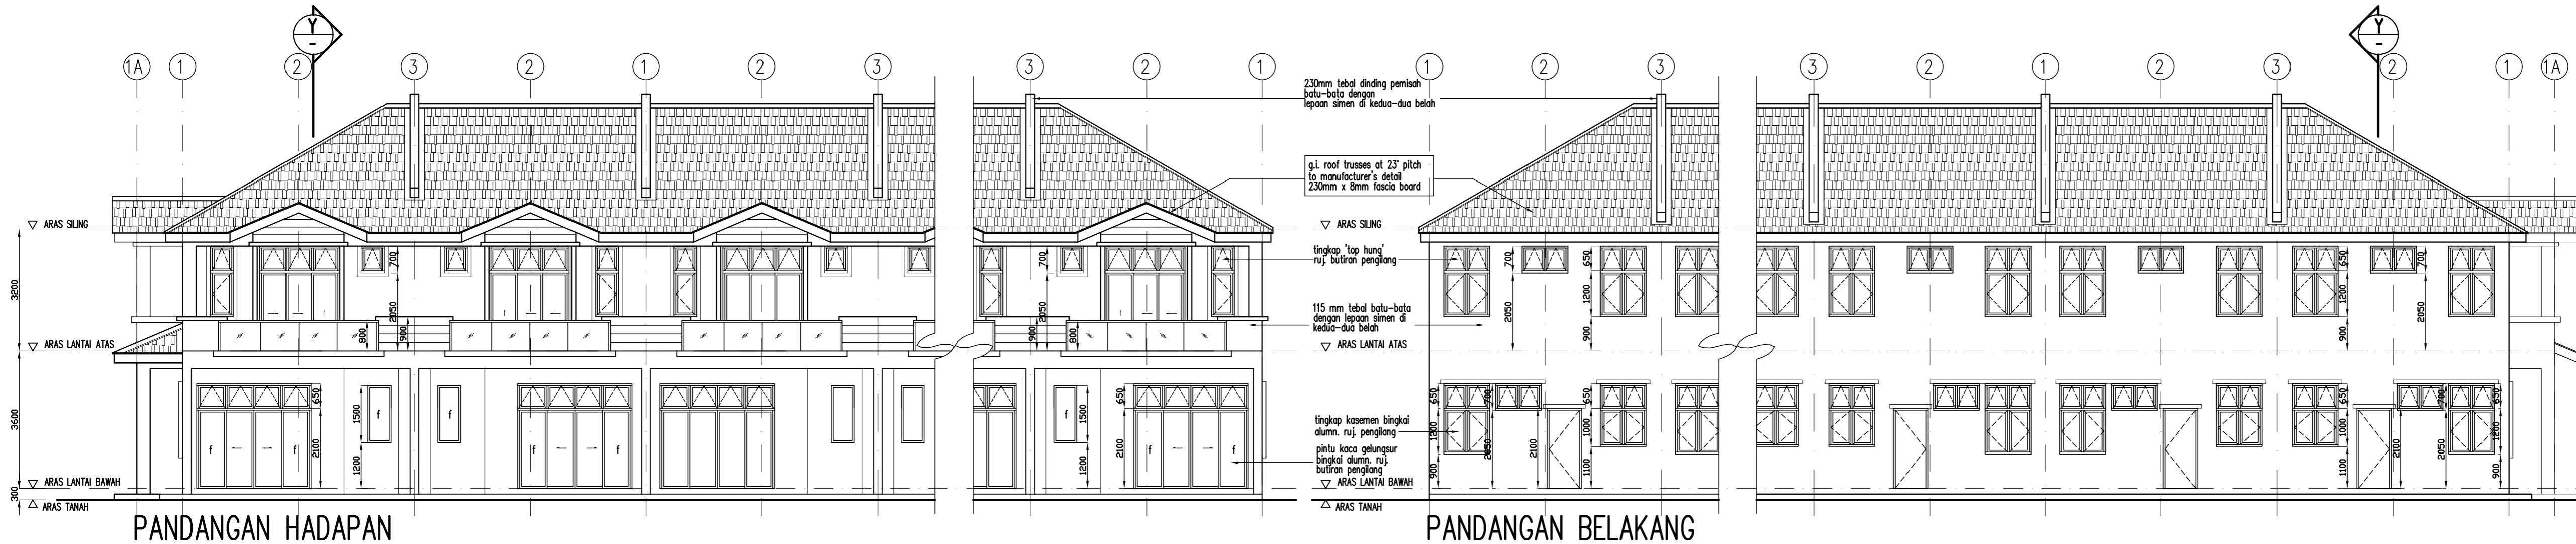

PELAN BUMBUNG

PENYERAHAN KEPERLUAN RUANG CAHAYA & PENGUDARAAN SEMULAJADI

NO.	LOCATION	FLOOR AREA	VENTILATION PROVIDED	
			10% + 5%	10% + 5%
TINGKAT BAWAH				
1	RUANG TAMU, RUANG MAKAN & DAPUR	55.31 sq.m	5.53 sq.m + 2.76 sq.m	12.51 sq.m + 3.06 sq.m
2	BILIK TIDUR 4	13.12 sq.m	1.31 sq.m + 0.66 sq.m	2.04 sq.m + 0.86 sq.m
3	BILIK AIR 3	2.35 sq.m	0.23 sq.m (min)	0.72 sq.m (min)
TINGKAT ATAS				
4	RUANG KELUARGA	17.06 sq.m	1.70 sq.m + 0.85 sq.m	2.04 sq.m + 0.86 sq.m
5	BILIK TIDUR UTAMA	22.27 sq.m	2.22 sq.m + 1.11 sq.m	9.00 sq.m + 2.54 sq.m
6	BILIK TIDUR 2	17.15 sq.m	1.71 sq.m + 0.86 sq.m	2.04 sq.m + 0.86 sq.m
7	BILIK TIDUR 3	13.10 sq.m	1.31 sq.m + 0.66 sq.m	2.04 sq.m + 0.86 sq.m
8	BILIK AIR UTAMA	5.64 sq.m	0.56 sq.m (min)	0.72 sq.m (min)
9	BILIK AIR 2	4.18 sq.m	0.41 sq.m (min)	0.72 sq.m (min)

BUTIRAN 'B'
PERINCIAN DINDING PEMISAH
SCALE : 1 : 25

KERATAN X-X

PANDANGAN HADAPAN

PANDANGAN BELAKANG

NOTA

TANDATANGAN PEMILIK TANAH & BANGUNAN:

NAMA : Dato' Dr Khor Eng Chuen (Pangarah Urusan)
 I/C NO : 640813-02-5615
 ALAMAT : ECK Development Sdn Bhd
 1140, Lorong Bellis 2A / 1,
 Taman Tunjika Putra,
 09000 Kulim, Kedah Darul Aman.
 TEL : 04-4950541 / 4914316 FAX : 04-4953794

ARKITEK
 SAYA MEMPERKULU BAHAWA DETAIL-DETAL DALAM PELAN-PELAN ADALAH MENURUT KEHENDAK-KEHENDAK UNDANG-UNDANG KECI, BANGUNAN SERAGAM 1984 DAN SAYA SETUJU TERMA TANGGUNGJAWAB PENJAH DENGAN SEMAJMURNYA.

UNTUK : TETUAN E.C.K DEVELOPMENT SDN. BHD.

LUKISAN RUMAH TERES 2 TINGKAT
 PELAN BUMBUNG
 PANDANGAN HADAPAN & BELAKANG
 KERATAN X - X

DILUKIS	WAN
DISEMAK	
TARIKH	SEPT 2015
SEKIL	1 : 100

RUJUKAN LA/KD/05-15A/AMD-1