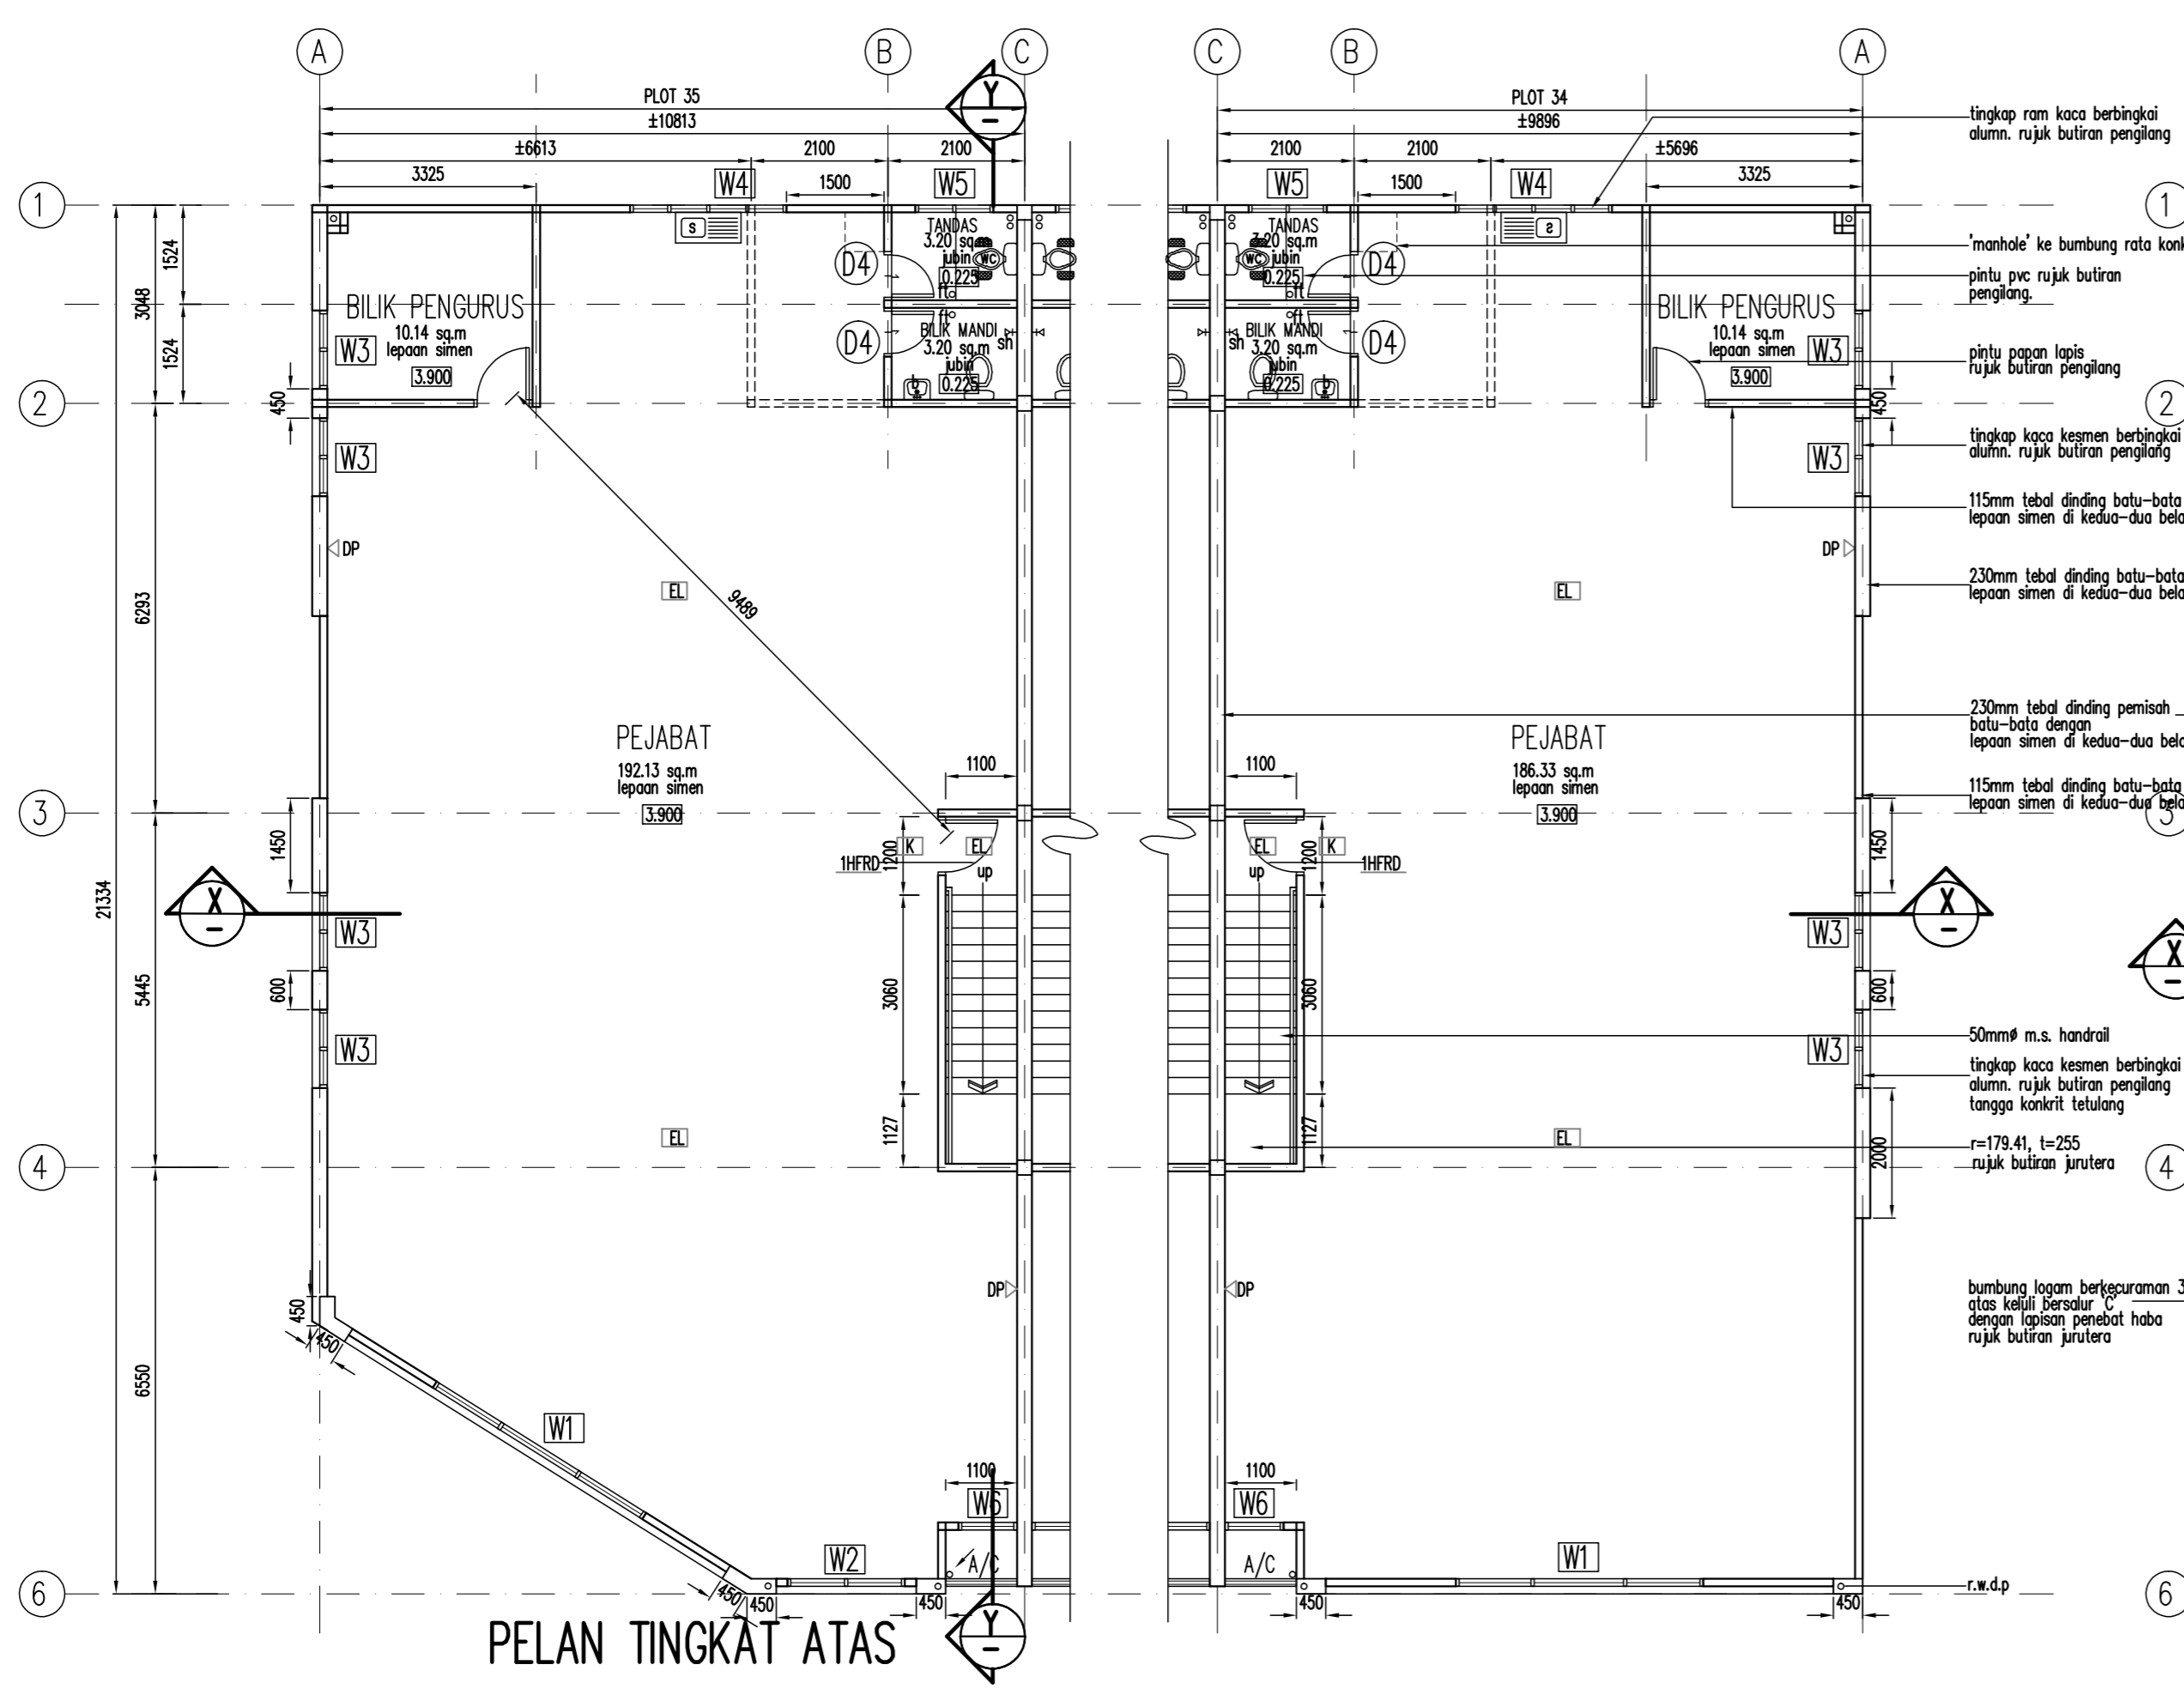

PELAN TINGKAT BAWAH

PELAN TINGKAT ATAS