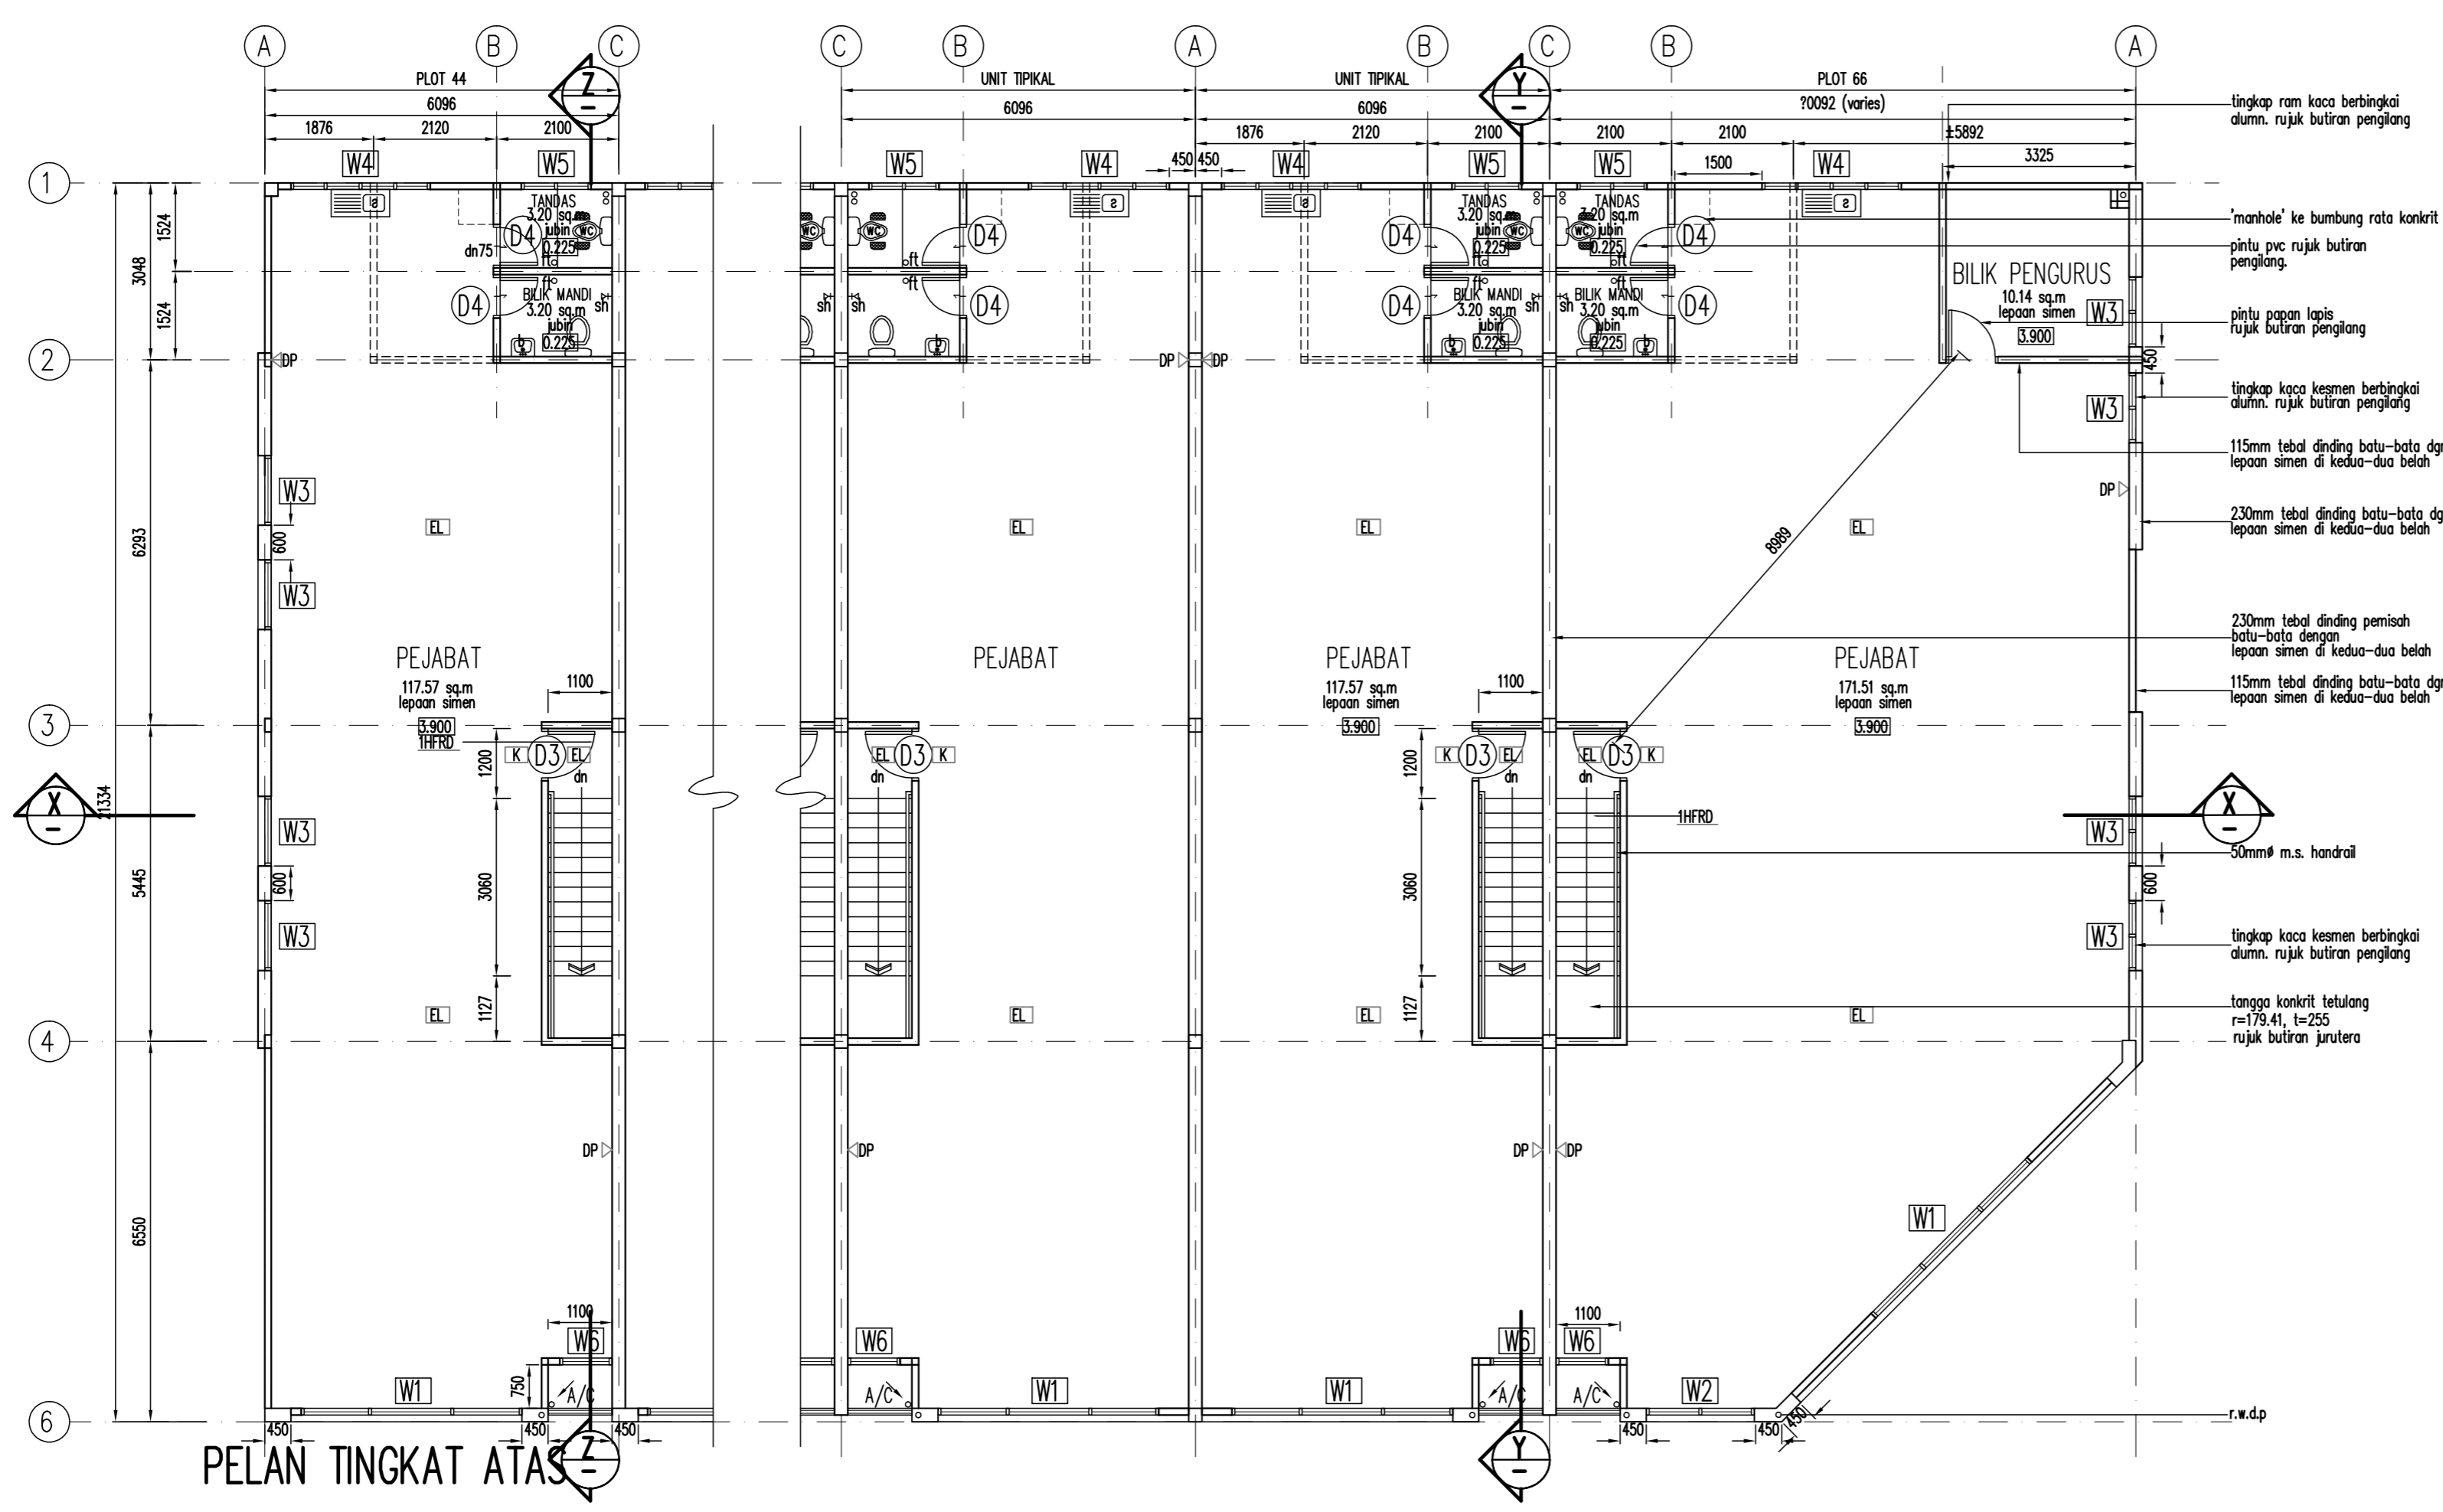

BUTIRAN 'A'
PERINCIAN DINDING PEMISAH
SCALE : 1 : 25