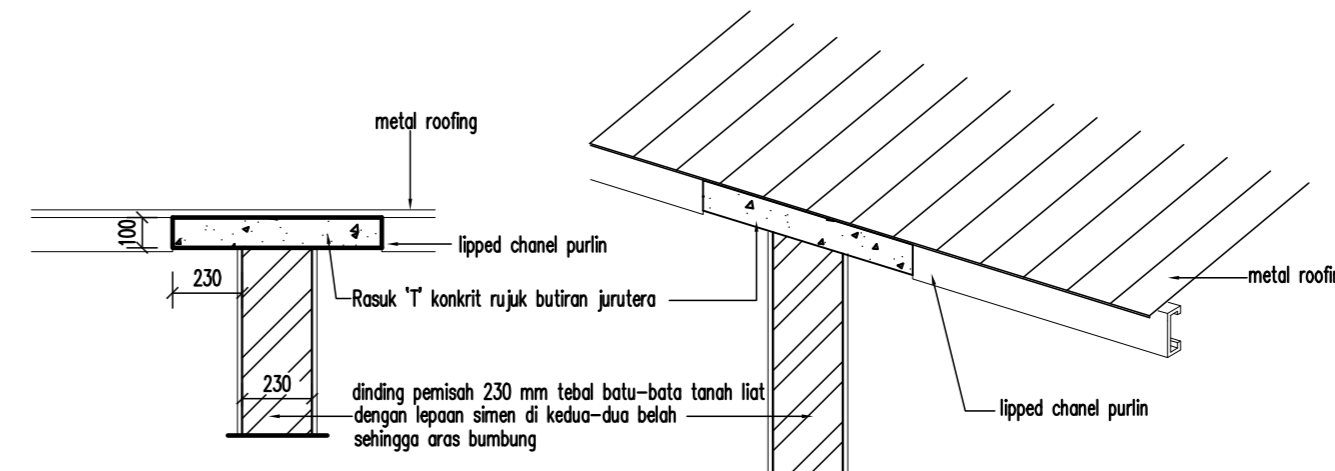

BUTIRAN 'B'
DINDING PEMISAH 'T'
SCALE : 1 : 25

TANDATANGAN PEMILIK TANAH & BANGUNAN:

NAMA : Datu' Dr Khor Eng Chuen (Pengarah Urusan)
L/C NO : 640813 - 02 - 5615
ALAMAT : ECK Development Sdn Bhd
1140, Lorong Belibis 2A / 1,
Taman Tunjku Putra,
09000 Kulim, Kedah Darul Aman.
TEL : 04 - 4950541 / 4914316 FAX : 04 - 4953794

LEMBAGA ARKITEK MALAYSIA
Ar Lau Hean Hood
ARKITEK PROFESIONAL
No Pendaftaran LAM : A/L 292
H. H. LAU ARCHITECT
9-1, LORONG PAJUH JAYA 1/2,
TAMAN PAJUH JAYA, 13500 BUTTERWORTH,
PULAU PINANG.
TEL: 04-3998817 FAX: 04-3980817

PERIHAL
CADANGAN MEMBINA 66 UNIT KEDAI PEJABAT
2 TINGKAT DI ATAS PT 3075 (HSD 55278)
(PECAHAN LOT 1523), MUKIM PADANG MEHA,
DAERAH KULIM, KEDAH DARULAMAN.

UNTUK : TETUAN E.C.K DEVELOPMENT SDN. BHD.

LUKISAN KEDAI PEJABAT
PELAN TINGKAT BAWAH & PELAN TINGKAT ATAS

DILUKIS	WAN
DISEMAK	
TARIKH	SEPT 2015
SEKIL	1 : 100