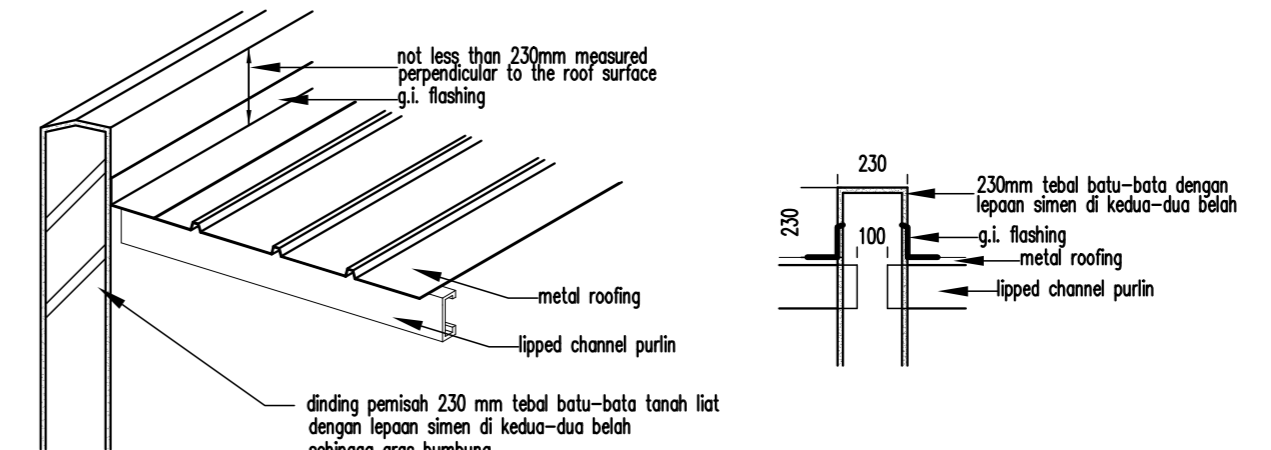

BUTIRAN 'A'
PERINCIAN DINDING PEMISAH
SCALE : 1 : 25